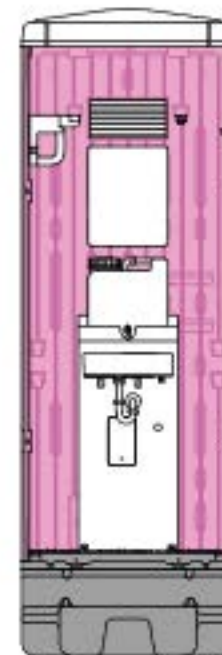

# Flower Toilet® LXシリーズ

受注生産品

弊社キャラクター  
はなちゃん

LX-WCP快速

簡易  
水洗式

LX-WR快速

水洗式

近日  
発売

簡易  
水洗式

水洗式

LX-LHP

LX-LS

水洗式